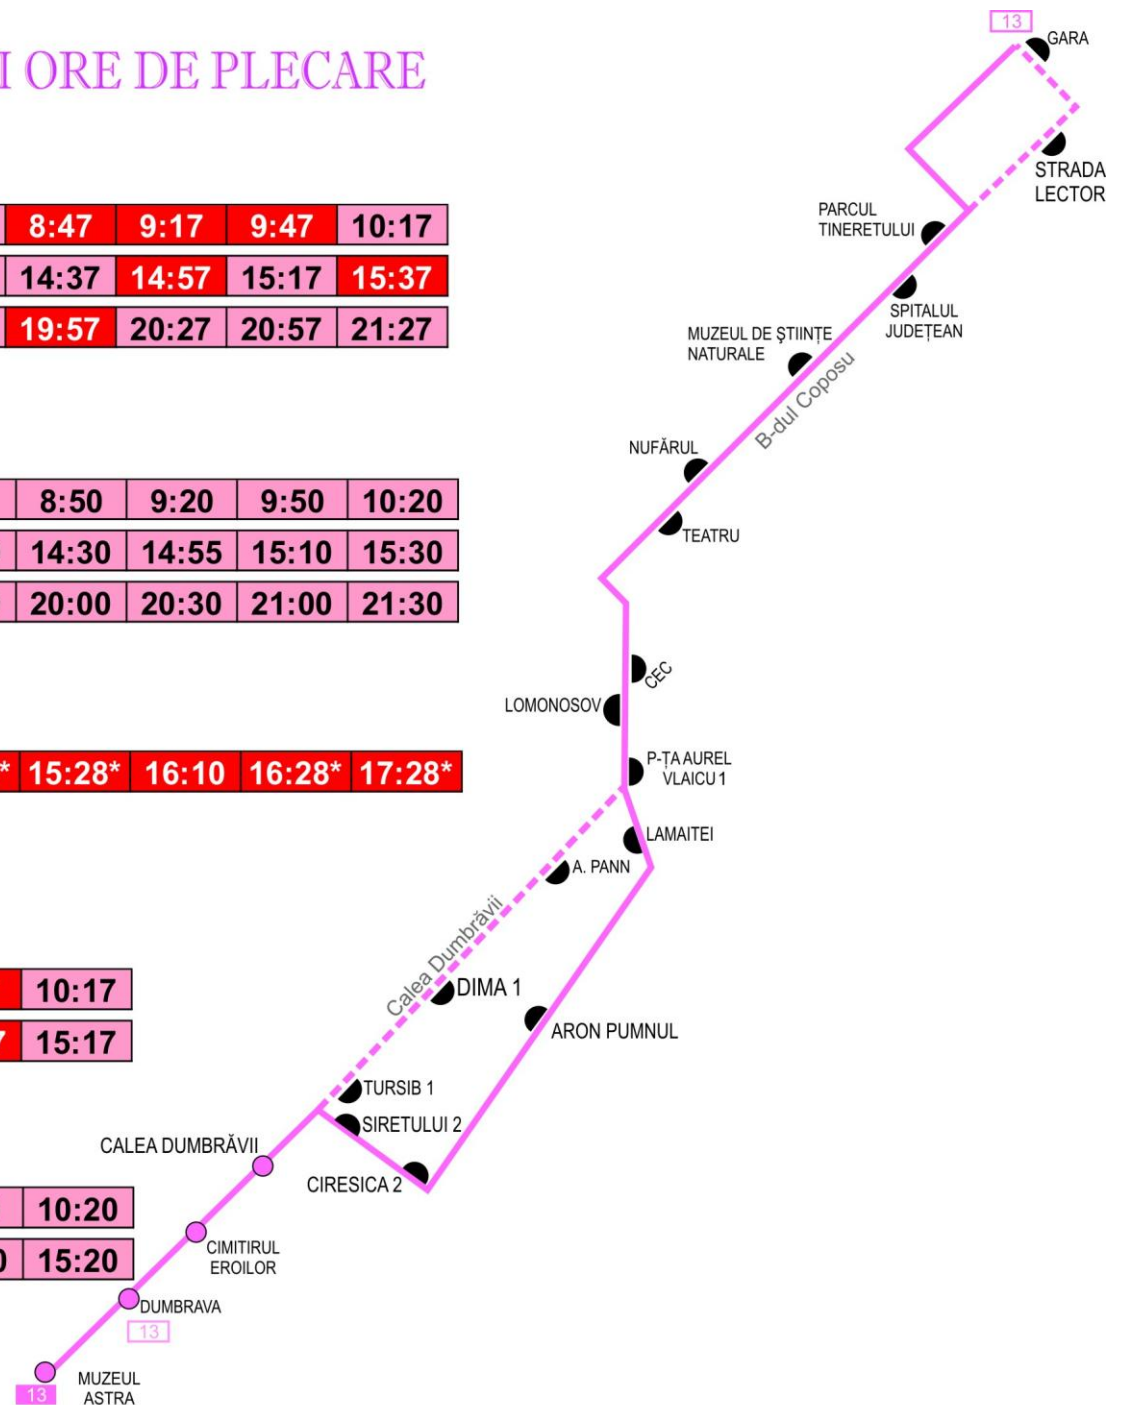

ITINERAR, STATII SI ORE DE PLECARE

LUNI - VINERI

Ore de plecare din statia "Gara"

5:37	5:57	6:17	6:37	6:57	7:17	7:37	7:56	8:17	8:47	9:17	9:47	10:17
10:47	11:17	11:47	12:17	12:47	13:17	13:37	13:57	14:17	14:37	14:57	15:17	15:37
15:57	16:17	16:37	16:57	17:17	17:57	18:27	19:03	19:27	19:57	20:27	20:57	21:27
22:10	22:27	23:17										

Ore de plecare din statia "Dumbrava"

5:30	5:50	6:10	6:30	6:50	7:10	7:30	7:50	8:22	8:50	9:20	9:50	10:20
10:50	11:20	11:50	12:20	12:50	13:10	13:30	13:50	14:10	14:30	14:55	15:10	15:30
15:50	16:12	16:30	16:50	17:30	17:50	18:30	19:00	19:30	20:00	20:30	21:00	21:30
21:50	22:40											

Ore de plecare din statia "Muzeul Astra"

7:28	07:48*	9:18	9:48	10:18*	11:18*	12:18*	13:28*	14:28*	15:28*	16:10	16:28*	17:28*
18:28*	19:28	20:28										

SAMBATA SI DUMINICA

Ore de plecare din statia "Gara"

5:51	6:16	6:53	7:31	7:57	8:27	8:47	9:17	9:47	10:17
10:47	11:17	11:47	12:17	12:47	13:17	13:47	14:17	14:47	15:17
15:47	16:47	17:57	19:03	19:57	20:57	22:07			

Ore de plecare din statia "Dumbrava"

5:59	6:35	7:10	7:30	8:00	8:20	8:50	9:20	9:50	10:20
10:50	11:20	11:50	12:20	12:50	13:20	13:50	14:20	14:50	15:20
16:20	17:20	18:30	19:30	20:30	21:30				

Ore de plecare din statia "Muzeul Astra"

9:18	10:18	11:18	12:18	13:18	14:18	15:18
16:18	17:18	18:28	19:28	20:28		

La cursele marcate cu   autobuzele circula la Muzeul Astra