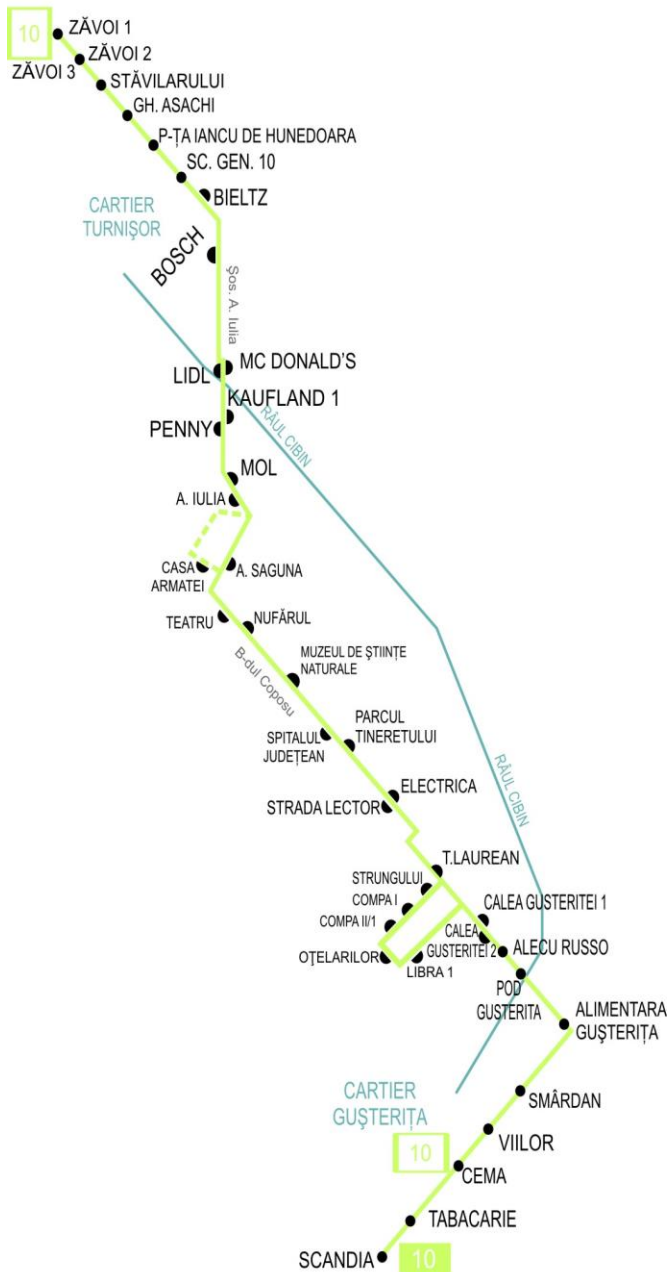

ITINERAR SI STATII

Preț pliant: 0,5 lei (inclusiv TVA)

STATII SI LEGATURI INTRE TRASEE

Durata de la capăt de linie		Denumirea stației	Legături cu alte trasee
intrare în Resita	fara intrare în Resita		
		Zăvoi 1	
2 min	2 min	Zăvoi 3	
3 min	3 min	Stăvilărlui 1	
4 min	4 min	Asachi 1	
5 min	5 min	Piata Iancu de Hunedoara 1	
6 min	6 min	Scoala generala nr. 10/1	
7 min	7 min	Bosch	11, 19, 111 - 118
8 min	8 min	Lidl	11, 19, 111, 112, 113, 114, 116, 118
10 min	10 min	Penny	1, 11, 19, 111, 112, 114, 118
12 min	12 min	Aiba Iulia	1, 11, 19, 111, 112, 114, 118
14 min	14 min	Casa Armatei	1, 5, 11, 17, 19, 111, 112, 114, 118
16 min	16 min	Teatru	2, 5, 12, 13, 17, 118, 22
18 min	18 min	Spitalul Judetean	2, 5, 12, 13, 17, 118
20 min	20 min	Strada Lector	2, 5, 12, 13, 15, 17, 18, 115, 118
22 min	22 min	Strungului	12, 14
23 min	23 min	Compa I	12, 14
24 min	24 min	Compa II/1	12, 14
26 min	26 min	Complex Otelarilor	12, 14
28 min	28 min	Calea Gușteritei 2	14, 118
29 min	29 min	Alecu Russo 2	14, 118
31 min		Reșița 1	14
32 min		Reșița 2	14
33 min		Reșița 3	14
35 min	30 min	Pod Gușterita 2	118
36 min	31 min	Alimentara Gușterita 2	118
37 min	32 min	Smărdan 2	118
38 min	33 min	Viilor 2	118
39 min	34 min	Cema	118
40 min	35 min	Tabacarie	
42 min	37 min	Scandia 1	

Durata de la capăt de linie		Denumirea stației	Legături cu alte trasee
intrare în Resita	fara intrare în Resita		
		Scandia 2	
2 min	2 min	Tabacarie	
3 min	3 min	Cema	118
4 min	4 min	Viilor 1	118
5 min	5 min	Smărdan 1	118
6 min	6 min	Alimentara Gușterita 1	118
7 min	7 min	Pod Gușterita 1	118
9 min		Reșița 1	14
10 min		Reșița 2	14
11 min		Reșița 3	14
13 min	8 min	Alecu Russo 1	118
14 min	9 min	Calea Gușteritei 1	118
15 min	10 min	Strungului	12, 14
16 min	11 min	Compa I	12, 14
17 min	12 min	Compa II/1	12, 14
19 min	14 min	Otelarilor	12, 14
20 min	15 min	Libra 1	12, 14
21 min	16 min	Treboniu Laurian	12, 115, 118
22 min	17 min	Electrica	12, 115, 118
23 min	18 min	Parcul Tineretului	2, 5, 12, 13, 17, 118
25 min	20 min	Muzeul de științe naturale	2, 5, 12, 13, 17, 118
26 min	21 min	Nufărul	2, 5, 12, 13, 17, 118, 22
28 min	23 min	A. Saguna	1, 5, 11, 17, 19, 111, 112, 114, 118
30 min	25 min	MOL	1, 11, 19, 111, 112, 114, 118
32 min	27 min	Kaufland 1	1, 11, 19, 111, 112, 114, 118
33 min	28 min	Mc Donald's	11, 19, 111 - 118
35 min	30 min	Bieltz	
36 min	31 min	Scoala generala nr. 10/2	
37 min	32 min	Piata Iancu de Hunedoara 2	
38 min	33 min	Asachi 2	
39 min	34 min	Stăvilărlui 2	
40 min	35 min	Zăvoi 2	
42 min	37 min	Zăvoi 1