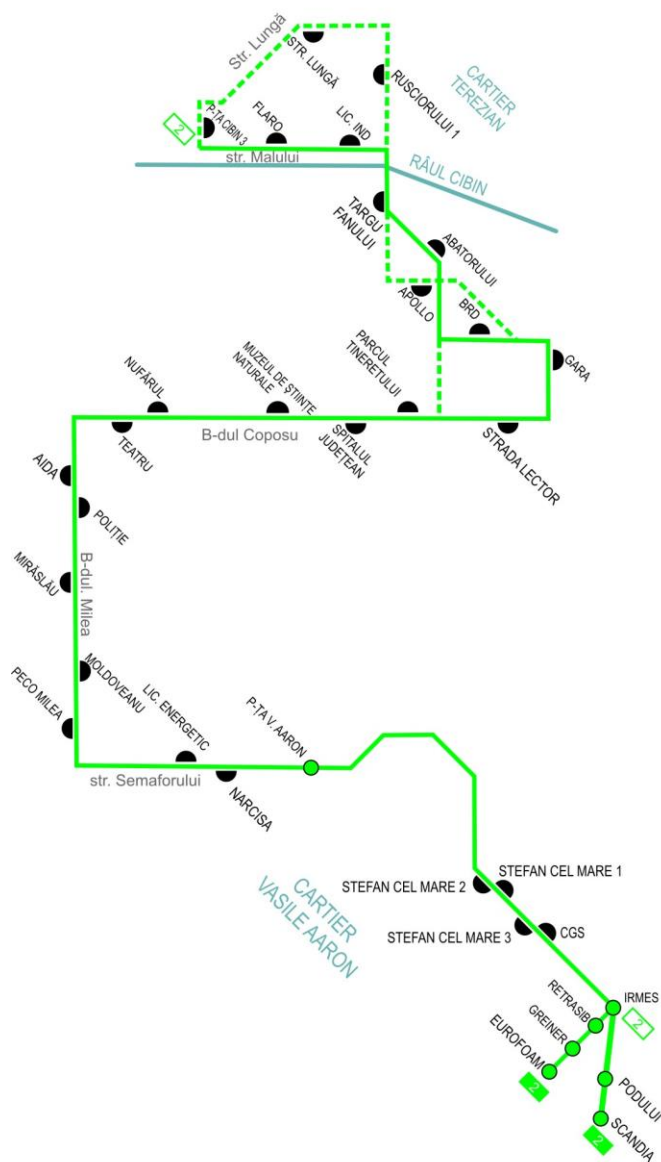

## ITINERAR SI STATII

## STATII SI LEGATURI INTRE TRASEE

Irmes	Eurofoam	Scandia	Denumirea statiei	Legaturi cu alte trasee
min	min	min		
-	-	0	Scandia 1	
-	-	1	Podului 1	
-	0	-	Eurofoam	
-	1	-	Greiner 1	
-	2	-	Retrasib 1	
0	3	3	Irmes 1	112, 114
1	4	4	CGS	112, 114
2	5	5	Stefan cel Mare 1	112, 114
4	7	7	Piata Vasile Aaron 1	14, 15, 112, 114
5	8	8	Liceul Energetic	14, 15, 112, 114
8	11	11	Moldoveanu	11, 112, 114
10	13	13	Politie	11, 112, 114
12	15	15	Teatru	5, 10, 12, 13, 17, 118, 22
14	17	17	Spitalul Judetean	5, 10, 12, 13, 17, 118
16	19	19	Strada Lector	5, 10, 12, 13, 15, 17, 18, 115, 118
17	20	20	Gara	5, 13, 15, 17, 18, 22
20	23	23	Abatorului	18, 115
22	25	25	Liceul Independenta	
23	26	26	Flaro	1, 16, 115, 117
24	27	27	Piata Cibin 3	

Scandia	Eurofoam	Denumirea statiei	Legaturi cu alte trasee
min	min		
0	0	Piata Cibin 3	
2	2	Strada Lunga	18
3	3	Rusciorului 1	18
5	5	Targu Fanului	18, 115
6	6	Apollo	18, 115
8	8	BRD	18, 115
10	10	Parcul Tineretului	5, 10, 12, 13, 17, 118
12	12	Muzeul de stiinta naturale	5, 10, 12, 13, 17, 118
13	13	Nufarul	5, 10, 12, 13, 17, 118, 22
16	16	Aida	11, 112, 114
17	17	Miraslau	11, 112, 114
19	19	Peco Milea	11, 112, 114
21	21	Narcisa	14, 15, 112, 114
23	23	Piata Vasile Aaron 2	14, 15, 112, 114
24	24	Stefan cel Mare 2	112, 114
25	25	Stefan cel Mare 3	112, 114
26	26	Irmes 2	112, 114
-	27	Retrasib 2	
-	28	Greiner 2	
-	29	Eurofoam	
28	-	Podului 2	
29	-	Scandia 2	

## TRASEUL 2

**IRMES – str. Stefan cel Mare – str.Semaforului – B-dul V.Milea – B -dul C.Coposu – Teatru - Gara – str.Abatorului – str. Râului – Piața Cibin**

[www.tursib.ro](http://www.tursib.ro)

Preț pliant: 0,5 lei (inclusiv TVA)