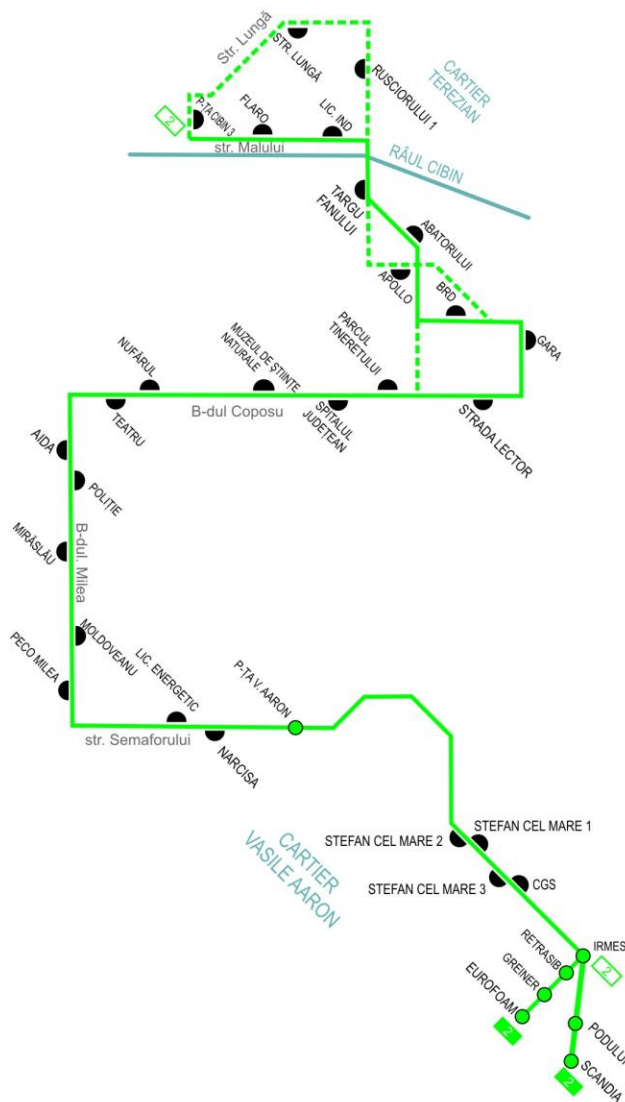

ITINERAR SI STATII

STATII SI LEGATURI INTRE TRASEE

Irmes	Eurofoam	Scandia	Denumirea statiei	Legaturi cu alte trasee
min	min	min		
-	-	0	Scandia 1	
-	-	1	Podului 1	
-	0	-	Eurofoam	
-	1	-	Greiner 1	
-	2	-	Retrasib 1	
0	3	3	Irmes 1	112, 114
1	4	4	CGS	112, 114
2	5	5	Stefan cel Mare 1	112, 114
4	7	7	Piata Vasile Aaron 1	14, 15, 112, 114
5	8	8	Liceul Energetic	14, 15, 112, 114
8	11	11	Moldoveanu	11, 112, 114
10	13	13	Politie	11, 112, 114
12	15	15	Teatru	5, 10, 12, 13, 17, 118, 22
14	17	17	Spitalul Judetean	5, 10, 12, 13, 17, 118
16	19	19	Strada Lector	5, 10, 12, 13, 15, 17, 18, 115, 118
17	20	20	Gara	5, 13, 15, 17, 18, 22
20	23	23	Abatorului	18, 115
22	25	25	Liceul Independenta	
23	26	26	Flaro	1, 16, 115, 117
24	27	27	Piata Cibin 3	

Scandia	Eurofoam	Denumirea statiei	Legaturi cu alte trasee
min	min		
0	0	Piata Cibin 3	
2	2	Strada Lunga	18
3	3	Rusciorului 1	18
5	5	Targu Fanului	18, 115
6	6	Apollo	18, 115
8	8	BRD	18, 115
10	10	Parcul Tineretului	5, 10, 12, 13, 17, 118
12	12	Muzeul de stiinte naturale	5, 10, 12, 13, 17, 118
13	13	Nufarul	5, 10, 12, 13, 17, 118, 22
16	16	Aida	11, 112, 114
17	17	Miraslau	11, 112, 114
19	19	Peco Milea	11, 112, 114
21	21	Narcisa	14, 15, 112, 114
23	23	Piata Vasile Aaron 2	14, 15, 112, 114
24	24	Stefan cel Mare 2	112, 114
25	25	Stefan cel Mare 3	112, 114
26	26	Irmes 2	112, 114
-	27	Retrasib 2	
-	28	Greiner 2	
-	29	Eurofoam	
28	-	Podului 2	
29	-	Scandia 2	

Preț pliant: 0,5 lei (inclusiv TVA)

NOI MISCAM ORASUL!

**Valabil din data
de 11.09.2017**

TRASEUL 2

IRMES – str. Stefan cel Mare – str.Semaforului – B-dul V.Milea – B -dul C.Coposu – Teatru - Gara – str.Abatorului – str. Râului – Piața Cibin

www.tursib.ro

ORE DE PLECARE DIN CAPETE DE LINIE

LUNI - VINERI

Plecari din statia "Irmes"

5:20	5:34	5:44	5:54	6:04	6:14	6:24	6:34	6:44	6:55	7:05	7:15	7:20
------	------	------	------	------	------	------	------	------	------	------	------	------