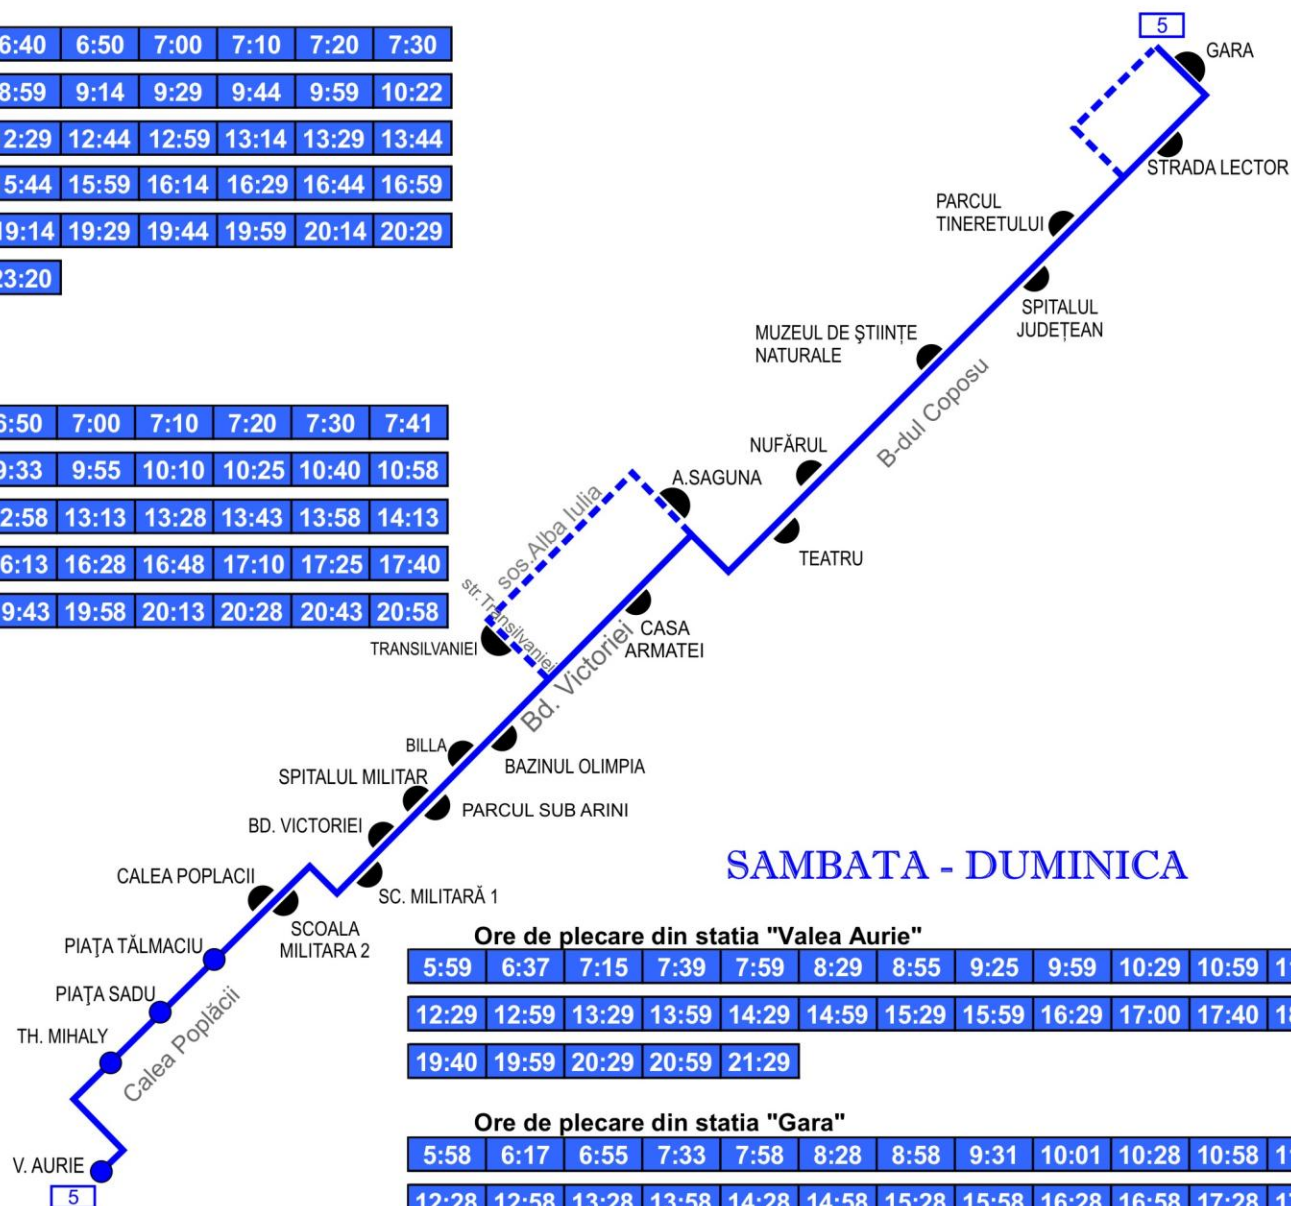

ORE DE PLECARÉ DIN CAPETE DE LINIE

LUNI - VINERI

Ore de plecare din statia "Valea Aurie"

5:30	5:40	5:50	6:00	6:10	6:20	6:30	6:40	6:50	7:00	7:10	7:20	7:30
7:35	7:40	7:50	8:04	8:14	8:29	8:44	8:59	9:14	9:29	9:44	9:59	10:22
10:44	10:59	11:14	11:29	11:44	11:59	12:14	12:29	12:44	12:59	13:14	13:29	13:44
13:59	14:14	14:29	14:44	14:59	15:14	15:29	15:44	15:59	16:14	16:29	16:44	16:59
17:14	17:37	17:59	18:14	18:29	18:44	18:59	19:14	19:29	19:44	19:59	20:14	20:29
20:44	20:59	21:29	21:59	22:20	22:40	23:00	23:20					

Ore de plecare din statia "Gara"

5:40	5:50	6:00	6:10	6:20	6:30	6:40	6:50	7:00	7:10	7:20	7:30	7:41
7:51	8:01	8:13	8:28	8:43	8:58	9:13	9:33	9:55	10:10	10:25	10:40	10:58
11:13	11:28	11:43	11:58	12:13	12:28	12:43	12:58	13:13	13:28	13:43	13:58	14:13
14:28	14:43	14:58	15:13	15:28	15:43	15:58	16:13	16:28	16:48	17:10	17:25	17:40
17:55	18:13	18:28	18:43	18:58	19:13	19:28	19:43	19:58	20:13	20:28	20:43	20:58
21:13	21:28	21:58	22:20	22:40	23:00	23:20						

ITINERAR SI STATII

SAMBATA - DUMINICA

Ore de plecare din statia "Valea Aurie"

5:59	6:37	7:15	7:39	7:59	8:29	8:55	9:25	9:59	10:29	10:59	11:29	11:59
12:29	12:59	13:29	13:59	14:29	14:59	15:29	15:59	16:29	17:00	17:40	18:20	19:00
19:40	19:59	20:29	20:59	21:29								

Ore de plecare din statia "Gara"

5:58	6:17	6:55	7:33	7:58	8:28	8:58	9:31	10:01	10:28	10:58	11:28	11:58
12:28	12:58	13:28	13:58	14:28	14:58	15:28	15:58	16:28	16:58	17:28	17:58	18:40
19:20	20:00	20:28	20:58	21:28