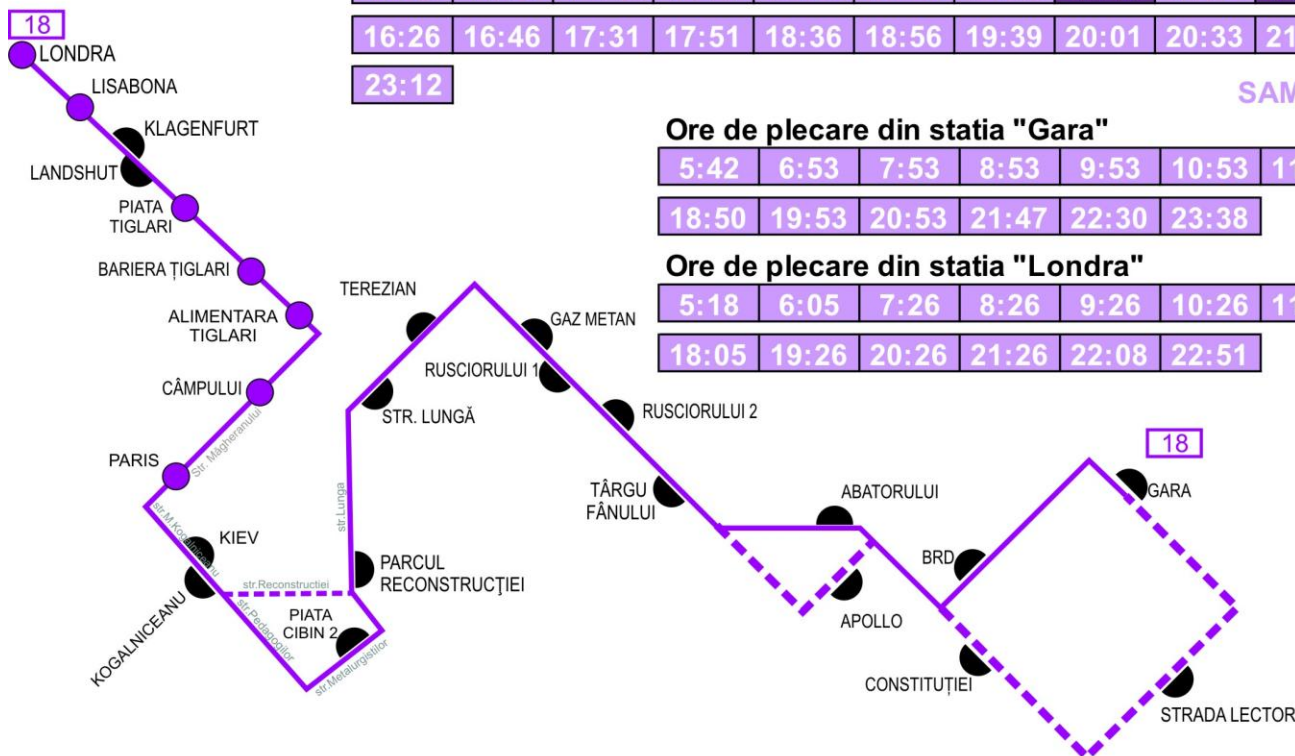

Ore de plecare din statia "Londra"

5:05	5:33	5:53	6:13	6:33	6:51	7:10	7:28	7:53	8:11	8:45	9:21	9:57
10:33	11:09	11:45	12:21	13:00	13:33	13:53	14:10	14:33	14:50	15:13	15:40	15:53
16:26	16:46	17:31	17:51	18:36	18:56	19:39	20:01	20:33	21:01	21:31	22:10	22:49
23:12												

SAMBATA

Ore de plecare din statia "Gara"

5:42	6:53	7:53	8:53	9:53	10:53	11:53	12:53	13:53	14:53	15:53	16:48	17:40
18:50	19:53	20:53	21:47	22:30	23:38							

Ore de plecare din statia "Londra"

5:18	6:05	7:26	8:26	9:26	10:26	11:26	12:26	13:26	14:26	15:26	16:23	17:13
18:05	19:26	20:26	21:26	22:08	22:51							

DUMINICA

Ore de plecare din statia "Gara"

5:42	6:57	7:53	8:53	9:53	10:53	11:53
12:53	13:53	14:53	15:53	16:48	17:40	18:50
19:53	20:53	21:49	22:48			

Ore de plecare din statia "Londra"

5:18	6:05	7:26	8:26	9:26	10:26	11:26
12:26	13:26	14:26	15:26	16:23	17:13	18:05
19:26	20:26	21:26	22:10			

Nota: In zilele de luni-vineri, la ora 23.10 plecare din statia "Piata Cibin 2" catre Cartierul Tineretului