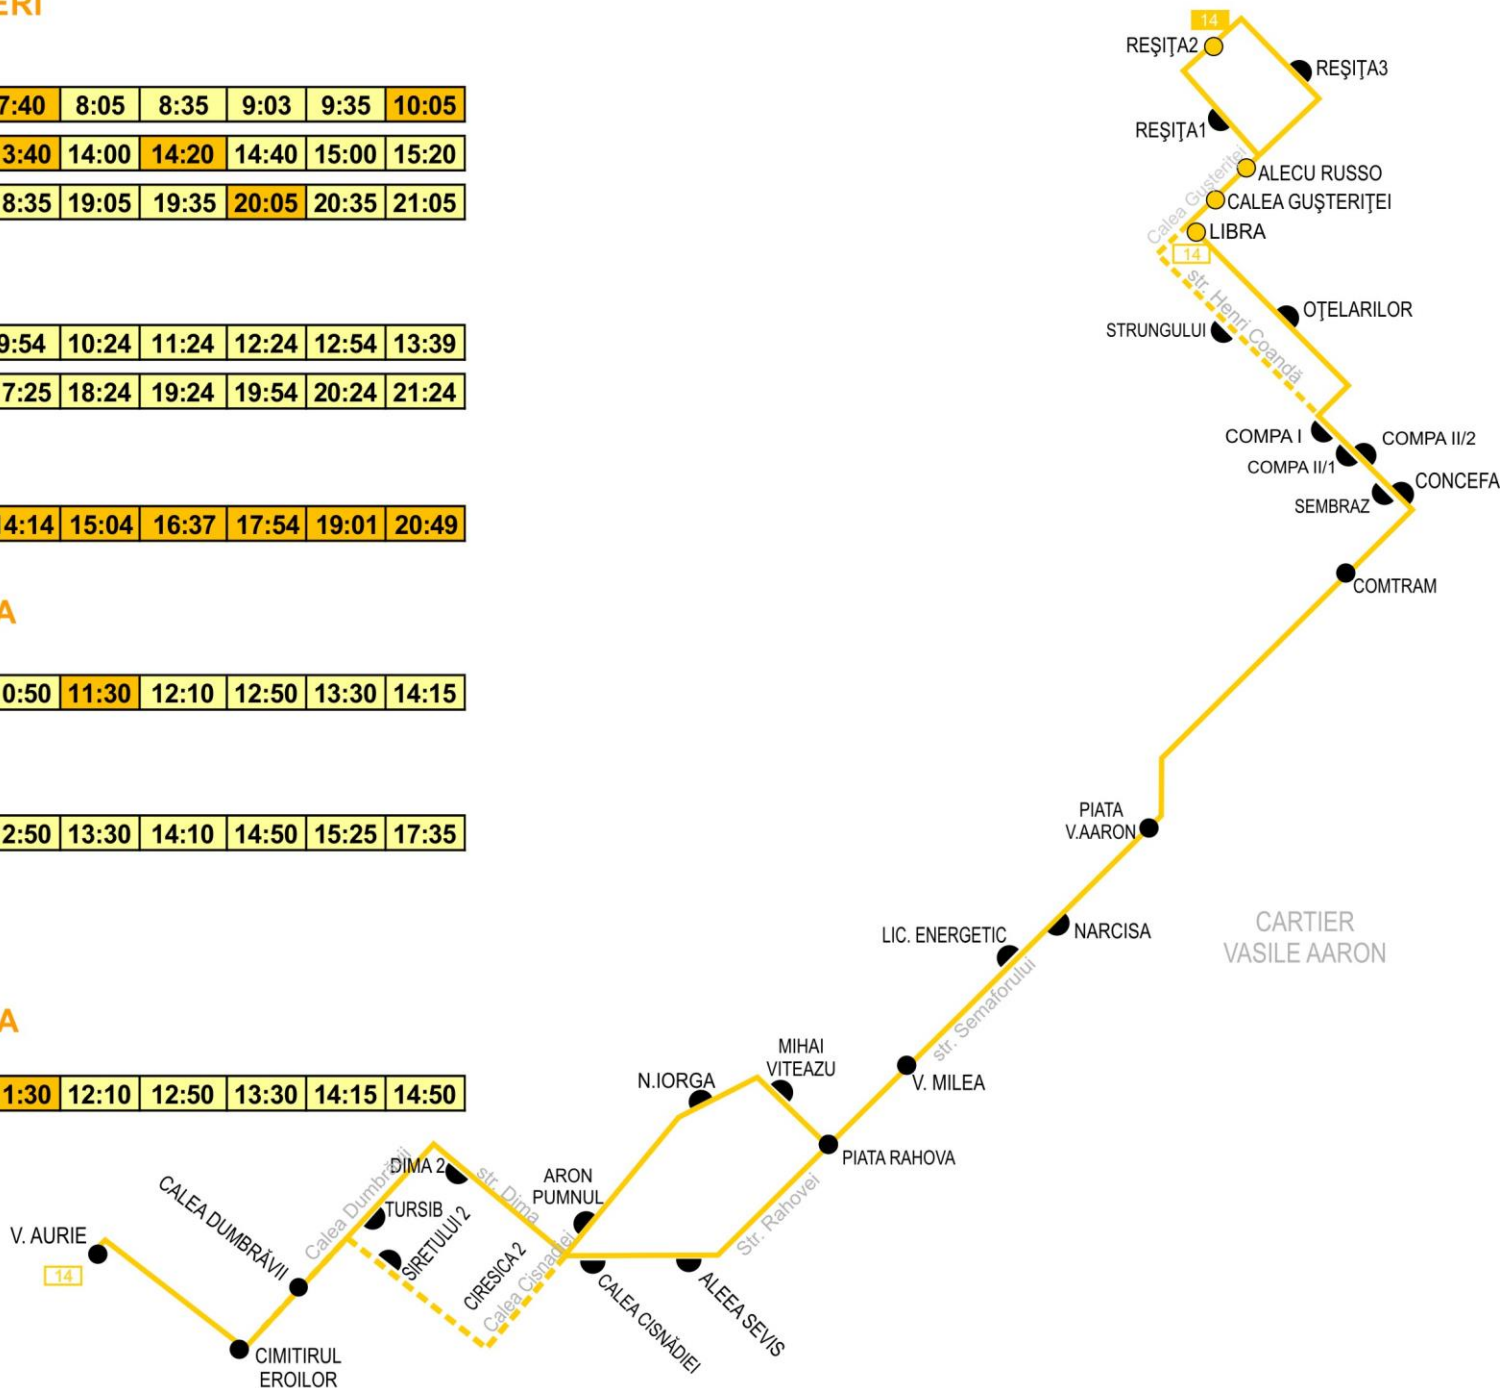

ITINERAR, STATII SI ORE DE PLECARE

LUNI - VINERI

Plecari din statia "Valea Aurie 2"

5:30	5:46	6:00	6:20	6:40	7:00	7:22	7:40	8:05	8:35	9:03	9:35	10:05
10:35	11:05	11:35	12:05	12:35	13:05	13:20	13:40	14:00	14:20	14:40	15:00	15:20
15:41	16:00	16:20	16:40	17:18	17:45	18:15	18:35	19:05	19:35	20:05	20:35	21:05
21:35	22:00	22:25										

Plecari din statia "Libra 1"

5:59	6:19	7:05	7:30	7:54	8:54	9:24	9:54	10:24	11:24	12:24	12:54	13:39
13:59	14:45	15:19	15:39	15:59	16:19	16:59	17:25	18:24	19:24	19:54	20:24	21:24
21:54	23:18											

Plecari din statia "Resita"

5:34	6:34	7:15	8:19	10:54	11:54	13:14	14:14	15:04	16:37	17:54	19:01	20:49
22:05												

SAMBATA

Plecari din statia "Valea Aurie 2"

6:05	7:00	8:00	8:20	9:00	9:30	10:10	10:50	11:30	12:10	12:50	13:30	14:15
14:50	15:30	16:50	18:20	19:50	21:05	22:20						

Plecari din statia "Libra 1"

6:29	7:24	8:29	8:50	9:30	10:50	11:30	12:50	13:30	14:10	14:50	15:25	17:35
21:40												

Plecari din statia "Resita"

10:05	12:05	16:05	19:15	20:25	23:10							

DUMINICA

Plecari din statia "Valea Aurie 2"

6:05	7:00	8:00	9:00	9:30	10:10	10:50	11:30	12:10	12:50	13:30	14:15	14:50
15:30	16:50	18:20	19:50	21:00	22:00							

Plecari din statia "Libra 1"

6:29	7:24	8:29	9:30	10:50	11:30	12:55						
13:30	14:10	14:50	15:20	17:35	21:30							

Plecari din statia "Resita"

10:05	12:05	16:05	19:15	20:25								

La cursele marcate cu autobuzele circula pana in cartierul Resita